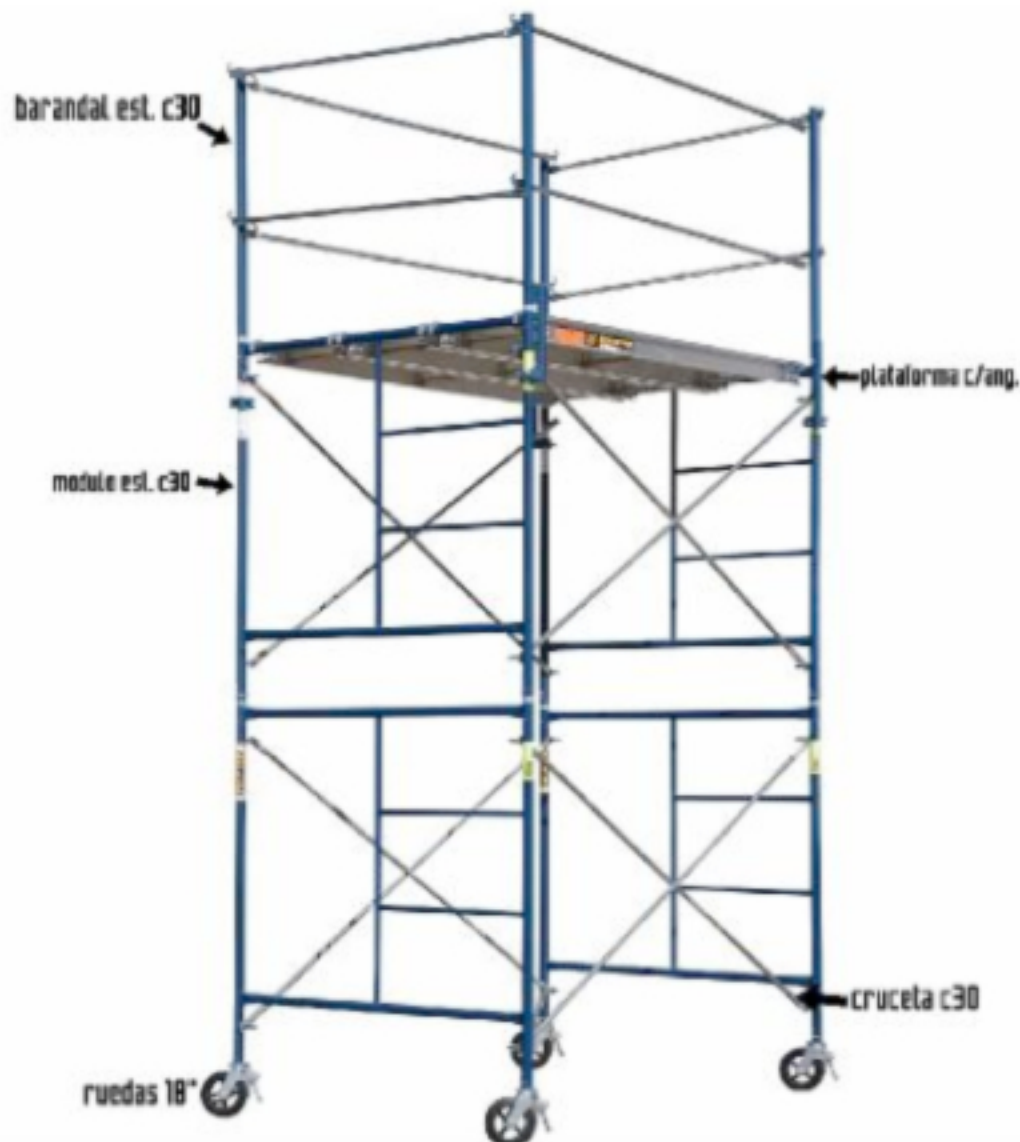

## modulo estandar 2x1.56

[www.andamiosicam.com](http://www.andamiosicam.com)

av. las torres no. 1096 col Francisco I. Madero, mecatepec, edo. de mexico